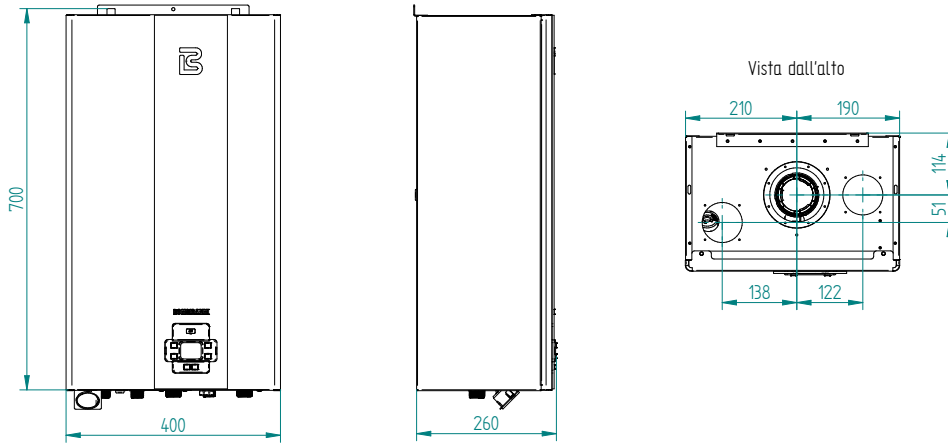

COMPATTA

Dimensioni **ultracompatte** (400 x 700 x 260mm) consentono un'agevole installazione sia nel caso di nuovo impianto che di sostituzione.

DI DESIGN

L'utilizzo di inserti in **vetro temprato** conferisce al prodotto la giusta eleganza per un gradevole inserimento in qualsiasi contesto.

Per informazioni a riguardo contattare la Sede.

Barra idraulica compatta e funzionale

Comandi intuitivi e facilmente accessibili

Disegno tecnico

Tutte le quote sono in mm

Dati tecnici

Modello	Portata termica		Potenza termica		Rendimento utile al PCI			Classe efficienza		Prod. sanitaria ($\Delta T=30$ K)	Peso
	Risc. kW	ACS kW	(80°/60°) kW	(50°/30°) kW	30% (50°/30°)	100% (50°/30°)	100% (80°/60°)	Risc.	ACS (Profilo)	l/min	Kg
Play 24	24	28	23,7	25	108,3%	105,1%	98,0%	A	A (L)	13,4	29,9
Play 28	28	31	27,4	29,5	107,1%	105,2%	97,9%	A	A (XL)	14,8	31,4
Play 32	32	34,5	31,3	33,6	107,9%	104,9%	97,9%	A	A (XL)	16,5	33