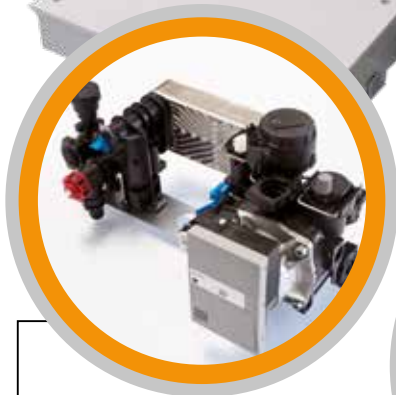

Barra idraulica compatta e funzionale